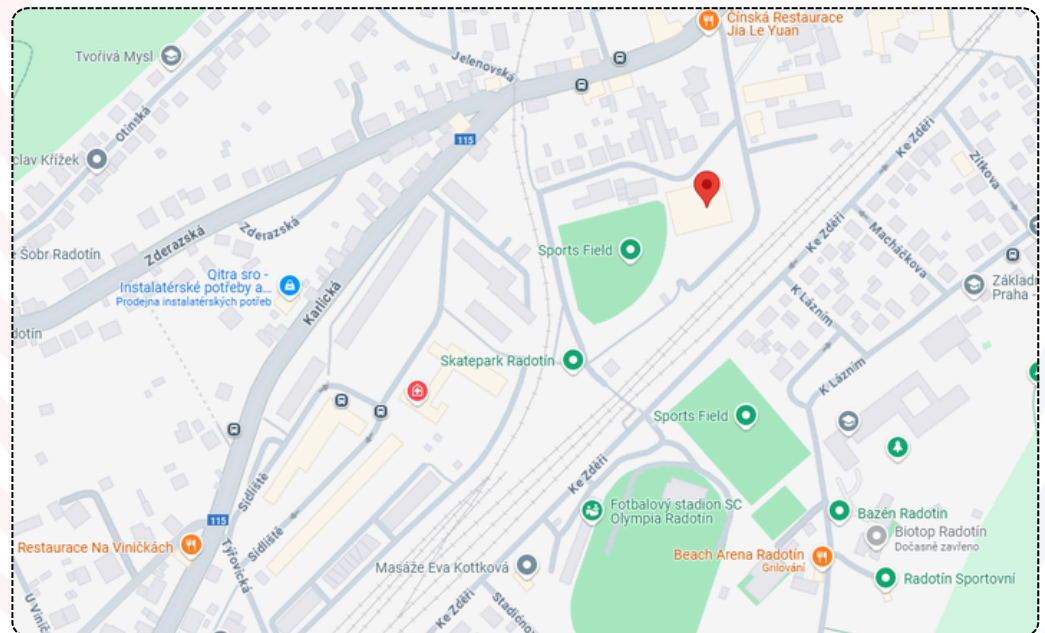

U Starého stadionu 1585/9,
153 00 Praha 5 – Radotín

Mapa:

GPS souřadnice: 49.98169952246625, 14.357139547778814

Jak se dostanete do haly?

AUTO

příjezd po Karlické ulici, poté odbočit do ulice U Starého stadionu
parkování přímo u Sportovní haly / kapacita: 55 osobních automobilů + 3 autobusy

VLAK

příměstské vlaky linky S7 / ze Smíchovského nádraží 8 min., z Hlavního nádraží 17 min.
stanice Nádraží Radotín / vzdálenost k Hale je 10 minut pěší chůzí

BUS

linka 244 / ze Smíchovského nádraží 21 min.

zastávka Otínská / vzdálenost k Hale je 3 minuty pěší chůzí

おす